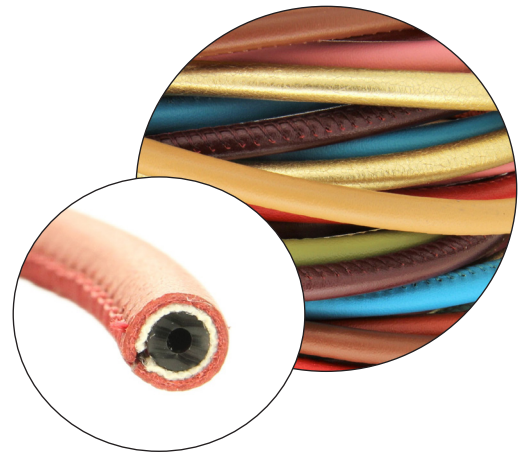

IMPRINTING

s.r.l.

MADE IN ITALY

Dimensioni/Size

Ø4,5MM - TUBPELL4,5MM 

CORDINO IN VERA PELLE CON TUBO ALL'INTERNO
GENUINE LEATHER CORD WITH TUBE INSIDE

Cartella colori/Color Chart

NERO

GRIGIO 77

NATURALE 110

CARAMEL 17

CAMEL 219

VERDE 53

VERDE BANDIERA 30

LIME 70

GIALLO OCRA 24

ROSSO 12

VIOLA ACCESO 56

VIOLA 47

CELESTE 90

TURCHESE 95

BLU 29

AVIO 65

AND MORE COLOURS
ON REQUEST