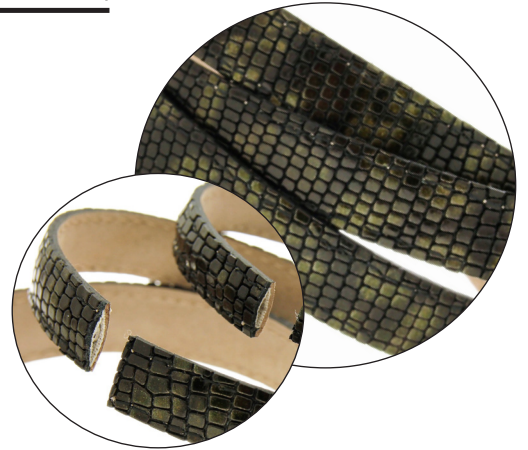

IMPRINTING

s.r.l.

MADE IN ITALY

Dimensioni/Size

6MM - CANALCROCO6MM	
8MM - CANALCROCO8MM	
10MM - CANALCROCO10MM	
12MM - CANALCROCO12MM	

PIATTINA IN VERA PELLE STAMPA "CROCO" CON CANALE E CUCITURA
"CROCO" FLAT GENUINE LEATHER WITH CHANNEL AND STITCHING

POSSIBILITÀ DI REALIZZARE BRACCIALI RIGIDI CON ANIMA IN ACCIAIO INTERNA

Dimensioni/Size

6MM

8MM

10MM

12MM
VERDE

6MM

ANIMA INTERNA TONDA
70mm-66mm-61mm
60mm-56mm

8MM

ANIMA INTERNA PIATTA
55mm-63mm
68mm

10MM

ANIMA INTERNA PIATTA
55mm-63mm
68mm

12MM
MARRONE

12MM

ANIMA INTERNA PIATTA
55mm-63mm
68mm